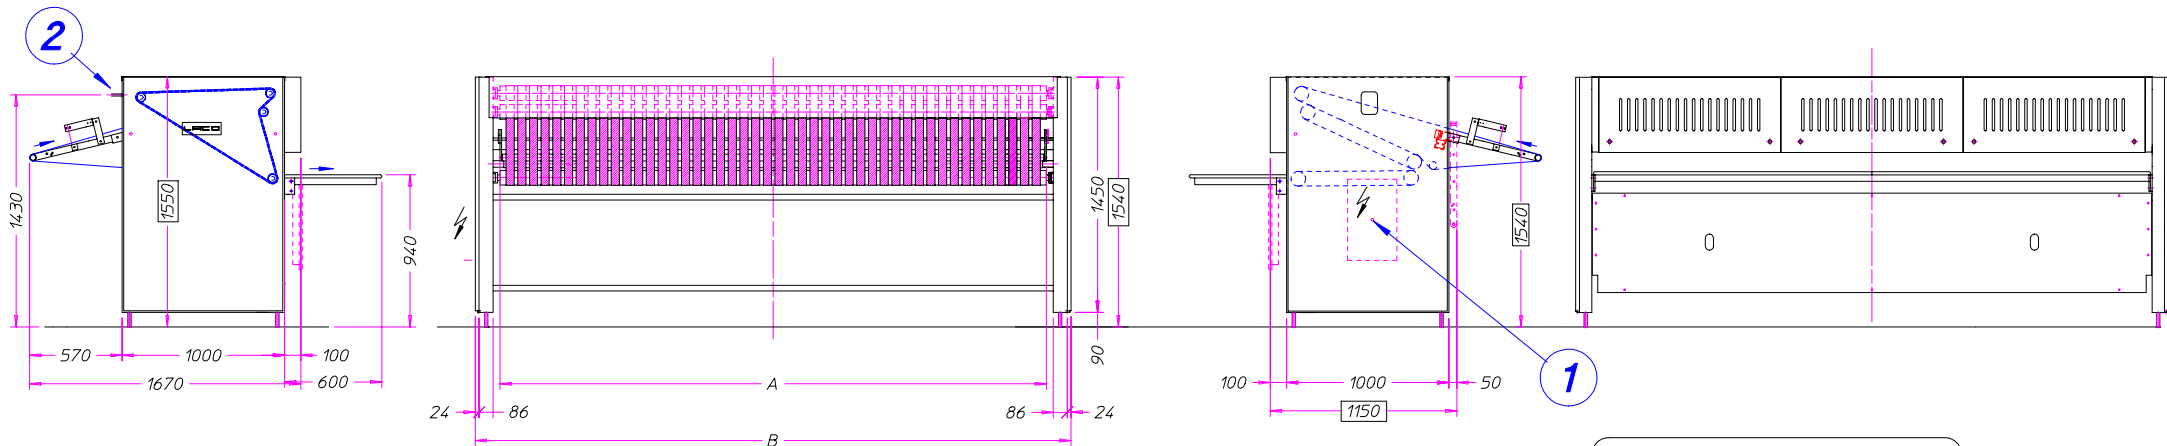

LACOFOLD, 2 x langs : 1 baan / 2 banen / 3 banen / 4 banen.
 2 x plies : 1 voie / 2 voies / 3 voies / 4 voies.
 2 x folds : 1 lane / 2 lanes / 3 lanes / 4 lanes.
 2 x Falten : 1 Bahn / 2 Bahnen / 3 Bahnen / 4 Bahnen

L	1750	2500	3000	3300
A	1781	2501	3076	3365
B	2550	3350	3350	3670
C	2502	3302	3302	3622
D	2235	3035	3035	3335

gewicht-poids-gewicht-weight
Max. 820kg

2 x 2,5mm² +T (220V.)
 electr aansluiting
 raccor électrique
 elektr connection
 electr anschluss

1/4"
 luchtinlaat
 entrée d'air
 air intake
 Lufteinlass

B x 1150 x 1540
 max afmetingen voor containervervoer
 dimensions max pour container
 max abmessungen fur container
 max dimensions for container