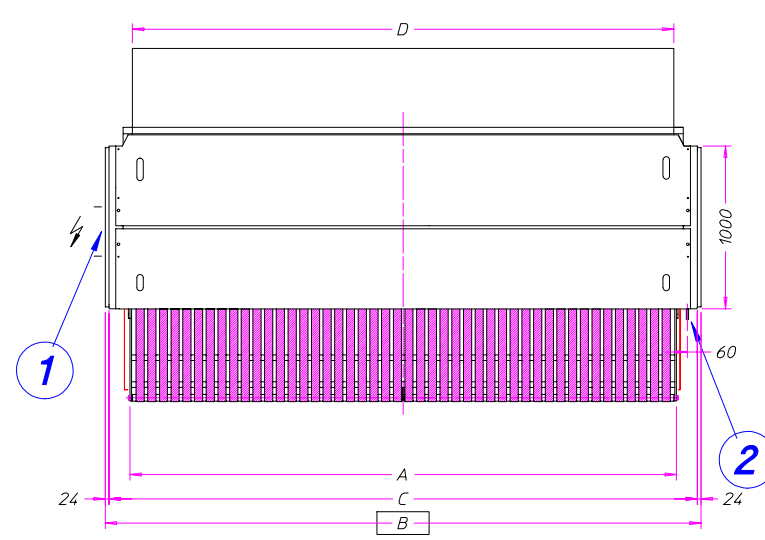

LACOFOLD, 2 x langs : 1 baan / 2 banen / 3 banen / 4 banen.
 2 x plies : 1 voie / 2 voies / 3 voies / 4 voies.
 2 x folds : 1 lane / 2 lanes / 3 lanes / 4 lanes.
 2 x Falten : 1 Bahn / 2 Bahnen / 3 Bahnen / 4 Bahnen

L	1750	2500	3000	3300
A	1781	2501	3076	3365
B	2550	3350	3350	3670
C	2502	3302	3302	3622
D	2235	3035	3035	3335

gewicht-poids-gewicht-weight
Max. 820kg

2 x 2,5mm² +T (220V.)
 electr aansluiting
 raccor électrique
 elektr connection
 electr anschluss

1/4"
 luchtinlaat
 entrée d'air
 air intake
 Lufteinlass

B x 1150 x 1540
 max afmetingen voor containervervoer
 dimensions max pour container
 max abmessungen fur container
 max dimensions for container